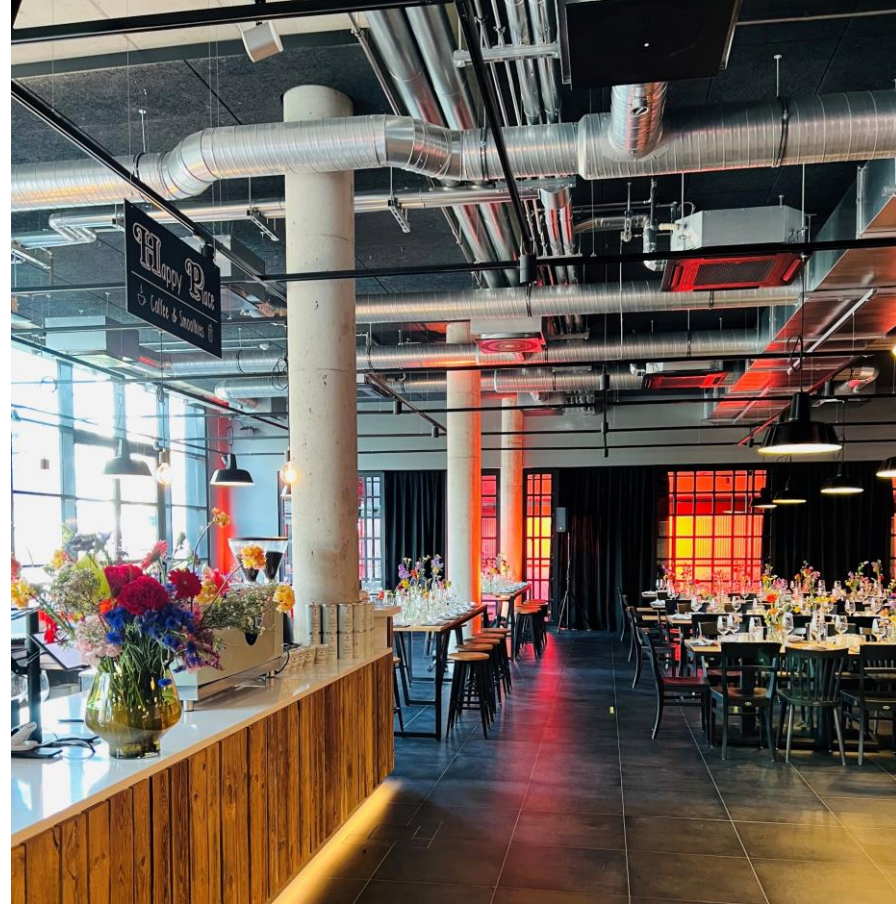

NEXT FOOD

CATERING

Industrial Loft meets Cosy Chic

Tauchen Sie ein in unseren Industrial Loft mit einem Cosy Chic Vibe. Erleben Sie den Kontrast zwischen urbaner Raffinesse und gleichzeitig warmer Atmosphäre – eine ideale Symbiose für Ihr Event.

356qm Raumfläche mit einem 140qm Separée und einer 200qm großen überdachten und beheizten Terrasse, unserem Loft Garden, ermöglichen eine große Vielfalt an Eventkonzepten.

Loft Space & Loft Garden

- 356qm + (Separée 140qm) Loft Space
- 362 Personen sitzend, 650 Personen stehend
 - 350qm Loft Garden überdacht
 - 180 Personen sitzend, 300 Personen stehend
 - 800 Personen stehend - auf der gesamten Fläche
- 6 Toiletten + 1 Behindertengerechte / Barrierefreie Toilette
 - Beleuchtung, Beschallung
 - Keine Sperrstunde
 - Terrasse mit möglicher Überdachung und Heizung
- Events: Sommerfest, Weihnachtsparty, Afterwork, BBQ, Drinks, Party, Panel Talk, Tagung, Dinner, Networking Event , Preisverleihung

21

NEXT FOOD
CATERING

Über den Dächern
Münchens erwartet Sie ein
einzigartiges Erlebnis:
Unsere atemberaubende
21 Rooftop – die ideale
Eventkulisse für
unvergessliche
Veranstaltungen.

166qm Fläche im 6. Stock
mit integrierter Open Bar,
beleuchteter Überdachung
und extra Toiletten.

21

NEXT FOOD CATERING

- 166qm
 - Neu: Beleuchtete Überdachung
- Max 220 Personen stehend, 120 Personen sitzend
 - 2 Toiletten
- Beleuchtung, Beschallung möglich
 - Keine Sperrstunde
- Events: Summerparty, Afterwork, Drinks, Party, Panel Talk, Dinner, Networking Event