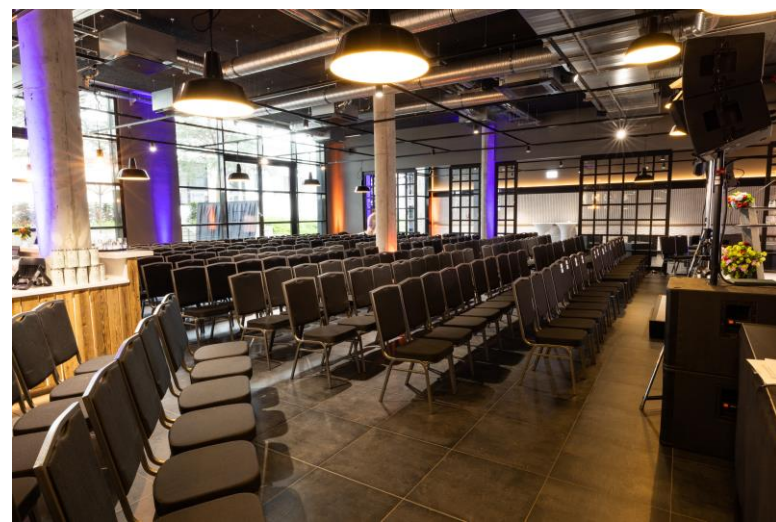

356qm Raumfläche mit einem 140qm Separée und einer 200qm großen überdachten und beheizten Terrasse, unserem Loft Garden, ermöglichen eine große Vielfalt an Eventkonzepten.

Loft Space & Loft Garden

- 356qm + (Separée 140qm) Loft Space
- 362 Personen sitzend, 650 Personen stehend
 - 350qm Loft Garden überdacht
 - 180 Personen sitzend, 300 Personen stehend
 - 800 Personen stehend - auf der gesamten Fläche
- 6 Toiletten + 1 Behindertengerechte / Barrierefreie Toilette
 - Beleuchtung, Beschallung
 - Keine Sperrstunde
 - Terrasse mit möglicher Überdachung und Heizung
- Events: Sommerfest, Weihnachtsparty, Afterwork, BBQ, Drinks, Party, Panel Talk, Tagung, Dinner, Networking Event , Preisverleihung

21

NEXT FOOD
CATERING

Über den Dächern
Münchens erwartet Sie ein
einzigartiges Erlebnis:
Unsere atemberaubende
21 Rooftop – die ideale
Eventkulisse für
unvergessliche
Veranstaltungen.

166qm Fläche im 6. Stock
mit integrierter Open Bar,
beleuchteter Überdachung
und extra Toiletten.

21

NEXT FOOD CATERING

- 166qm
 - Neu: Beleuchtete Überdachung
- Max 220 Personen stehend, 120 Personen sitzend
 - 2 Toiletten
- Beleuchtung, Beschallung möglich
 - Keine Sperrstunde
- Events: Summerparty, Afterwork, Drinks, Party, Panel Talk, Dinner, Networking Event

Bestuhlungskonzepte

Wir finden mit Ihnen das passende Bestuhlungs- & Gestaltungskonzept für Ihr Event

Bankett

Block

Stuhlreihen

Theater

Get - Together

**Loft &
Separée**